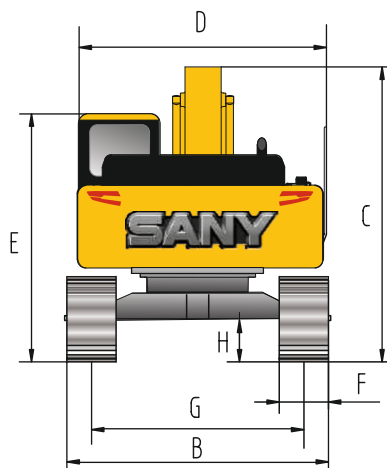

# СРЕДНИЙ ГУСЕНИЧНЫЙ ЭКСКАВАТОР SY245H

**МОЩНОСТЬ ДВИГАТЕЛЯ**

147 кВт (200 л.с.) при 2100 об/мин

**ЭКСПЛУАТАЦИОННАЯ МАССА**

25500 кг

**ДЛИНА СТРЕЛЫ**

5900 мм

**ДЛИНА РУКОЯТИ**

2950 / 2500 мм

**ОБЪЕМ КОВША**

1.3 м<sup>3</sup>/1.4 м<sup>3</sup>

**ОДНОПОТОЧНАЯ ГИДРОЛИНИЯ  
В СТАНДАРТНОЙ КОМПЛЕКТАЦИИ**

**ЭФФЕКТИВНАЯ РАБОТА С ОГРОМНОЙ ПРОИЗВОДИТЕЛЬНОСТЬЮ**

ГАБАРИТНЫЕ РАЗМЕРЫ

SY245H

A Габаритная длина	10290 мм
B Габаритная ширина	3290 мм
C Габаритная высота	3255 мм
D Ширина по кабине машины	3045 мм
E Габаритная высота (до верха кабины)	—
F Ширина башмака по стандарту	800 мм
G Колея гусеничного хода	2590 мм
H Дорожный просвет	470 мм
I Радиус поворота задней части платформы	3105 мм
J Опорная длина гусеницы	3640 мм
K Длина гусеничного хода	4445 мм

ХАРАКТЕРИСТИКИ

SY245H

Скорость передвижения	5.8 / 3.7 км/ч
Скорость поворота платформы	11 об/мин
Преодолеваемый подъем	70% (35°)
Удельное давление на грунт	39.3 кПа
Усилие отрыва ковша	170 кН
Усилие резания рукояти	120 кН