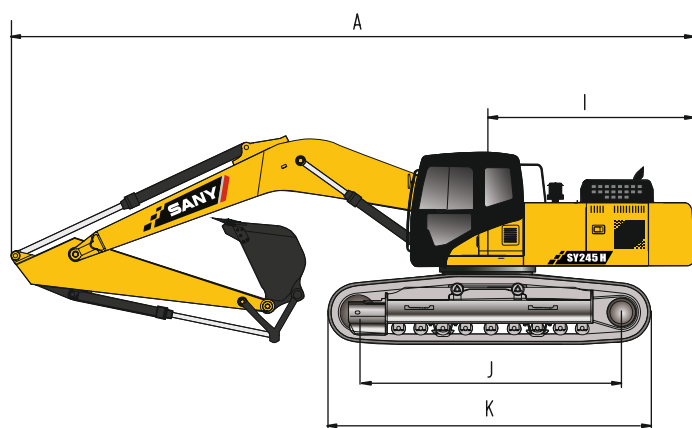

# СРЕДНИЙ ГУСЕНИЧНЫЙ ЭКСКАВАТОР SY245H

**МОЩНОСТЬ ДВИГАТЕЛЯ**

147 кВт (200 л.с.) при 2100 об/мин

**ЭКСПЛУАТАЦИОННАЯ МАССА**

25500 кг

**ДЛИНА СТРЕЛЫ**

5900 мм

**ДЛИНА РУКОЯТИ**

2950 / 2500 мм

**ОБЪЕМ КОВША**

1.3 м<sup>3</sup>/1.4 м<sup>3</sup>

**ОДНОПОТОЧНАЯ ГИДРОЛИНИЯ  
В СТАНДАРТНОЙ КОМПЛЕКТАЦИИ**

**ЭФФЕКТИВНАЯ РАБОТА С ОГРОМНОЙ ПРОИЗВОДИТЕЛЬНОСТЬЮ**

ГАБАРИТНЫЕ РАЗМЕРЫ

SY245H

A Габаритная длина	10290 мм
B Габаритная ширина	3290 мм
C Габаритная высота	3255 мм
D Ширина по кабине машины	3045 мм
E Габаритная высота (до верха кабины)	—
F Ширина башмака по стандарту	800 мм
G Колея гусеничного хода	2590 мм
H Дорожный просвет	470 мм
I Радиус поворота задней части платформы	3105 мм
J Опорная длина гусеницы	3640 мм
K Длина гусеничного хода	4445 мм

ХАРАКТЕРИСТИКИ

SY245H

Скорость передвижения	5.8 / 3.7 км/ч
Скорость поворота платформы	11 об/мин
Преодолеваемый подъем	70% (35°)
Удельное давление на грунт	39.3 кПа
Усилие отрыва ковша	170 кН
Усилие резания рукояти	120 кН