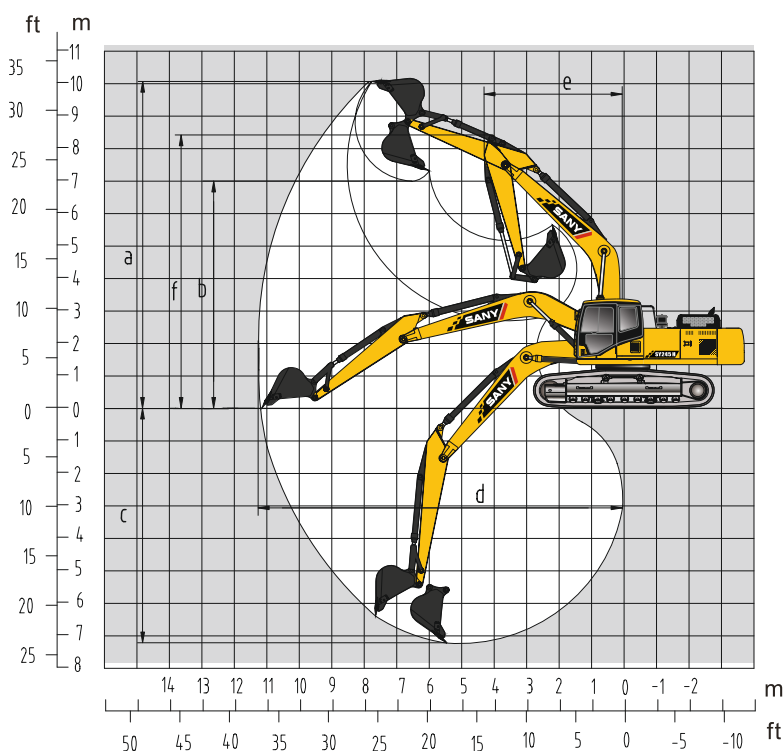

# СРЕДНИЙ ГУСЕНИЧНЫЙ ЭКСКАВАТОР SY245H

**МОЩНОСТЬ ДВИГАТЕЛЯ**

147 кВт (200 л.с.) при 2100 об/мин

**ЭКСПЛУАТАЦИОННАЯ МАССА**

25500 кг

**ДЛИНА СТРЕЛЫ**

5900 мм

**ДЛИНА РУКОЯТИ**

2950 / 2500 мм

**ОБЪЕМ КОВША**

1.3 м<sup>3</sup>/1.4 м<sup>3</sup>

**ОДНОПОТОЧНАЯ ГИДРОЛИНИЯ  
В СТАНДАРТНОЙ КОМПЛЕКТАЦИИ**

**ЭФФЕКТИВНАЯ РАБОТА С ОГРОМНОЙ ПРОИЗВОДИТЕЛЬНОСТЬЮ**

ГАБАРИТНЫЕ РАЗМЕРЫ

SY245H

A Габаритная длина	10290 мм
B Габаритная ширина	3290 мм
C Габаритная высота	3255 мм
D Ширина по кабине машины	3045 мм
E Габаритная высота (до верха кабины)	—
F Ширина башмака по стандарту	800 мм
G Колея гусеничного хода	2590 мм
H Дорожный просвет	470 мм
I Радиус поворота задней части платформы	3105 мм
J Опорная длина гусеницы	3640 мм
K Длина гусеничного хода	4445 мм

ХАРАКТЕРИСТИКИ

SY245H

Скорость передвижения	5.8 / 3.7 км/ч
Скорость поворота платформы	11 об/мин
Преодолеваемый подъем	70% (35°)
Удельное давление на грунт	39.3 кПа
Усилие отрыва ковша	170 кН
Усилие резания рукояти	120 кН

РАБОЧИЕ ЗОНЫ

SY245H

a Максимальная высота копания	9745 мм
b Максимальная высота выгрузки	6715 мм
c Максимальная глубина копания	6705 мм
d Максимальный радиус копания	10225 мм
e Минимальный радиус поворота	3800 мм